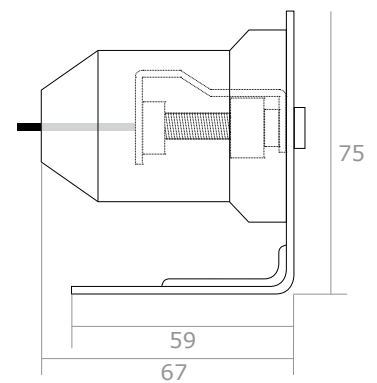

PLANUNGSHILFE / MONTAGEHILFE

Seilspannsegel für Balkon

Modellzeichnung im **Maßstab 1:1**

Halterung für Außenbereich groß

Halterung für Außenbereich groß inkl. Montagewinkel

Bemaßung in **mm**
(Maßstab 1:2)

Laufhaken

Feststeller

Befestigungsarm für das Geländer im **Maßstab 1:5**