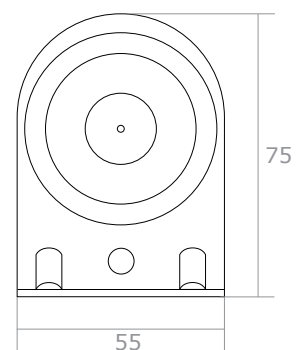

PLANUNGSHILFE / MONTAGEHILFE

Seilspannsegel für Balkon

Modellzeichnung im **Maßstab 1:1**

Halterung für Außenbereich groß

Halterung für Außenbereich groß inkl. Montagewinkel

Bemaßung in **mm**
(Maßstab 1:2)

Laufhaken

Feststeller

Befestigungsarm für das Geländer im **Maßstab 1:5**