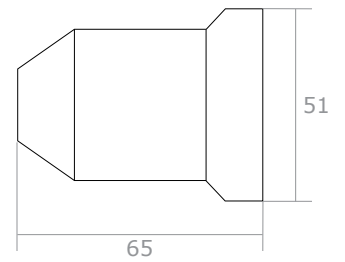

PLANUNGSHILFE / MONTAGEHILFE

Seilspannsegel für Balkon

Modellzeichnung im **Maßstab 1:1**

Halterung für Außenbereich groß

Halterung für Außenbereich groß inkl. Montagewinkel

Bemaßung in **mm**
(Maßstab 1:2)

Laufhaken

Feststeller

Befestigungsarm für das Geländer im **Maßstab 1:5**