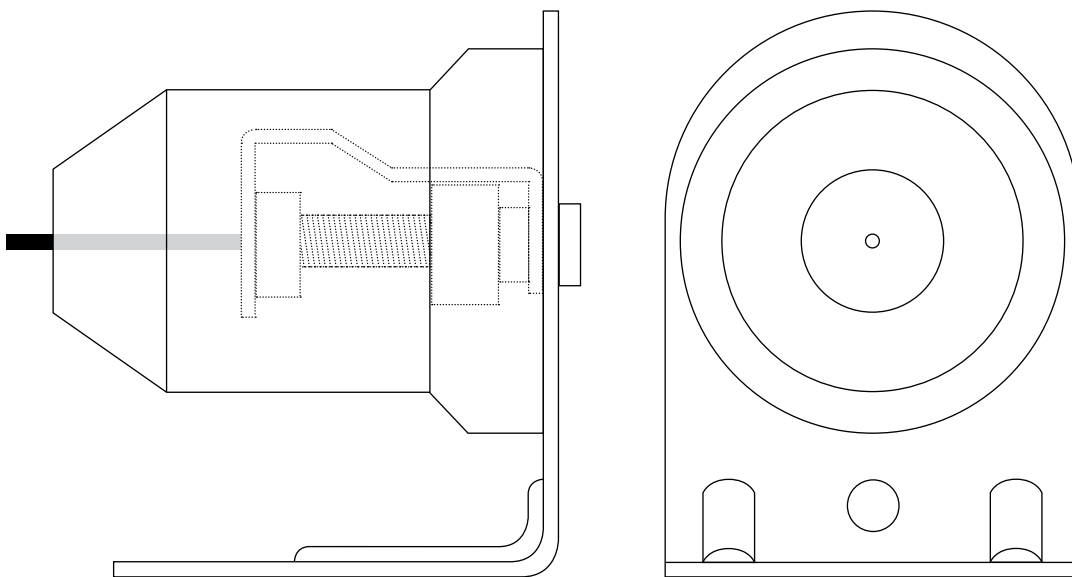

PLANUNGSHILFE / MONTAGEHILFE

Seilspannsegel für Balkon

Modellzeichnung im **Maßstab 1:1**

Halterung für Außenbereich groß

Halterung für Außenbereich groß inkl. Montagewinkel

Bemaßung in **mm**
(Maßstab 1:2)

Laufhaken

Feststeller

Befestigungsarm für das Geländer im **Maßstab 1:5**