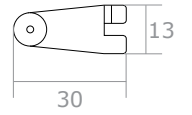

PLANUNGSHILFE / MONTAGEHILFE

Seilspannsegel für Balkon

Modellzeichnung im **Maßstab 1:1**

Halterung für Außenbereich groß

Halterung für Außenbereich groß inkl. Montagewinkel

Bemaßung in **mm**
(Maßstab 1:2)

Laufhaken

Feststeller

Befestigungsarm für das Geländer im **Maßstab 1:5**